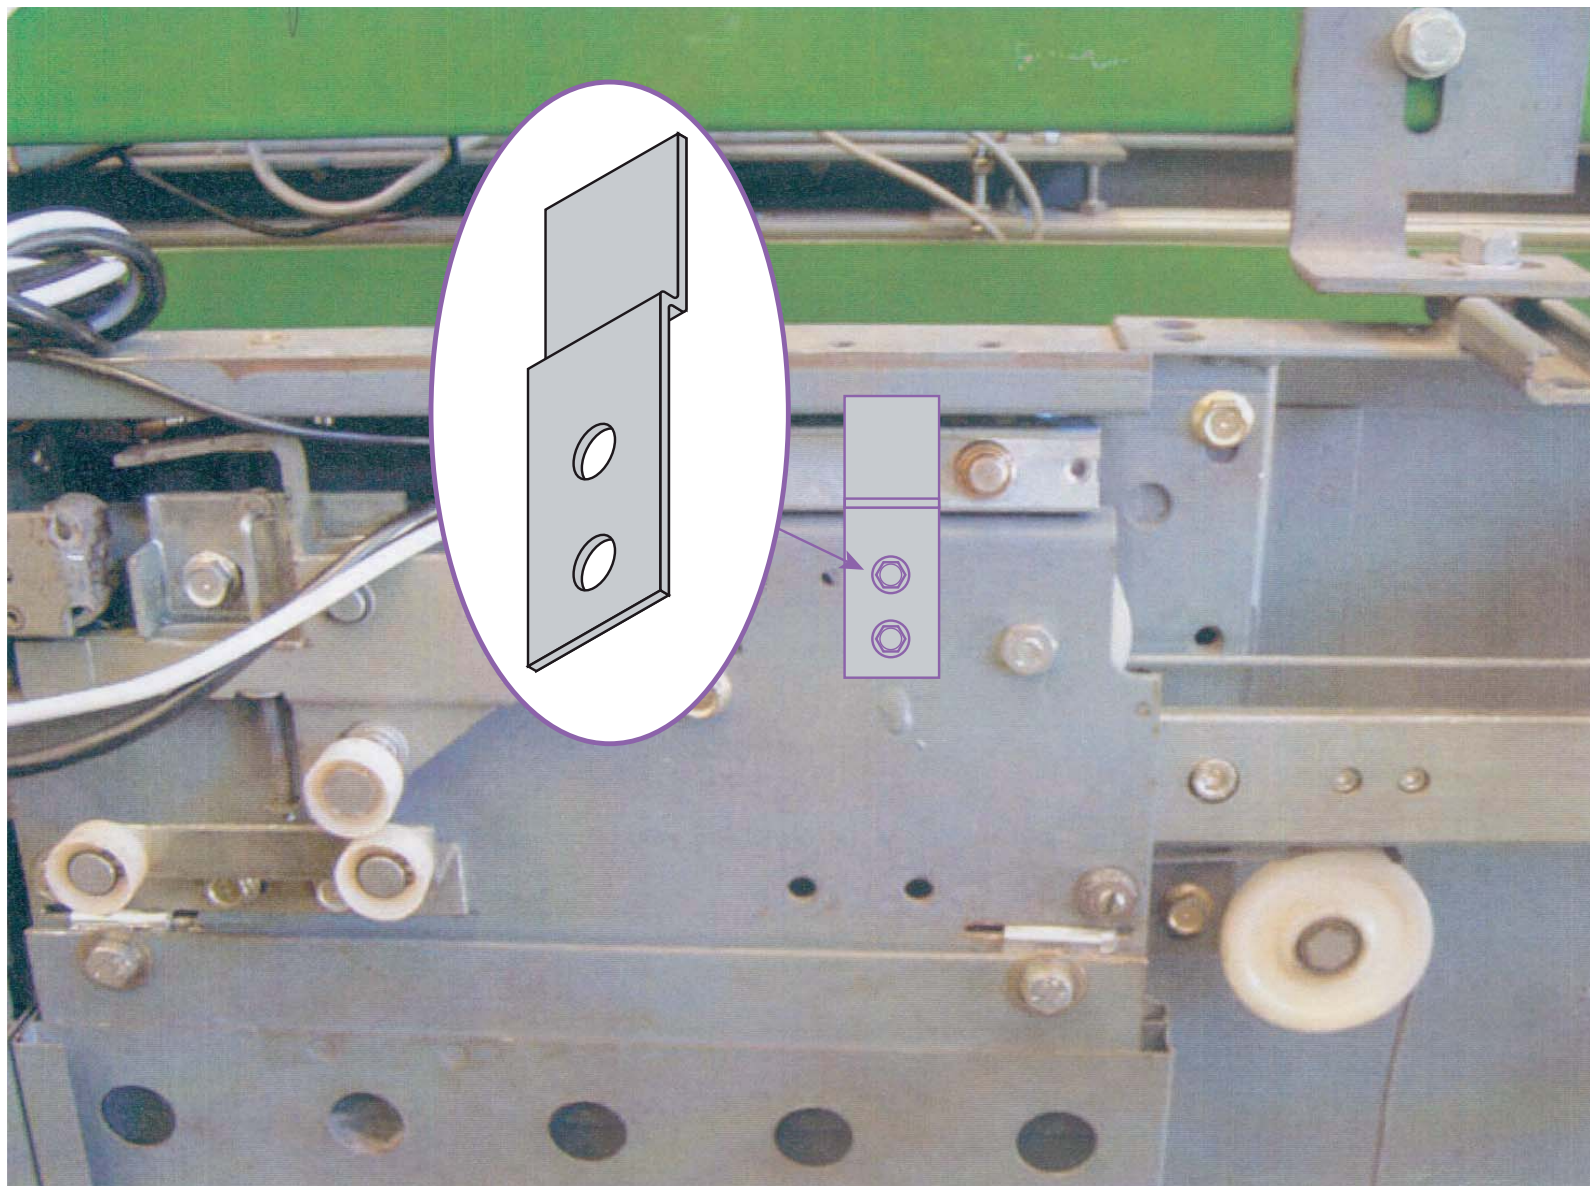

150-050

Taquet pour porte M2Z-D4 (Thyssen)

22 700
FICHE INSTALLATION
PRODUIT

Taquets - Verrouillage porte cabine

Ind. A du 05/10/2009

FP

Document non contractuel, sous réserve de modifi. cation - Reproduction interdite.